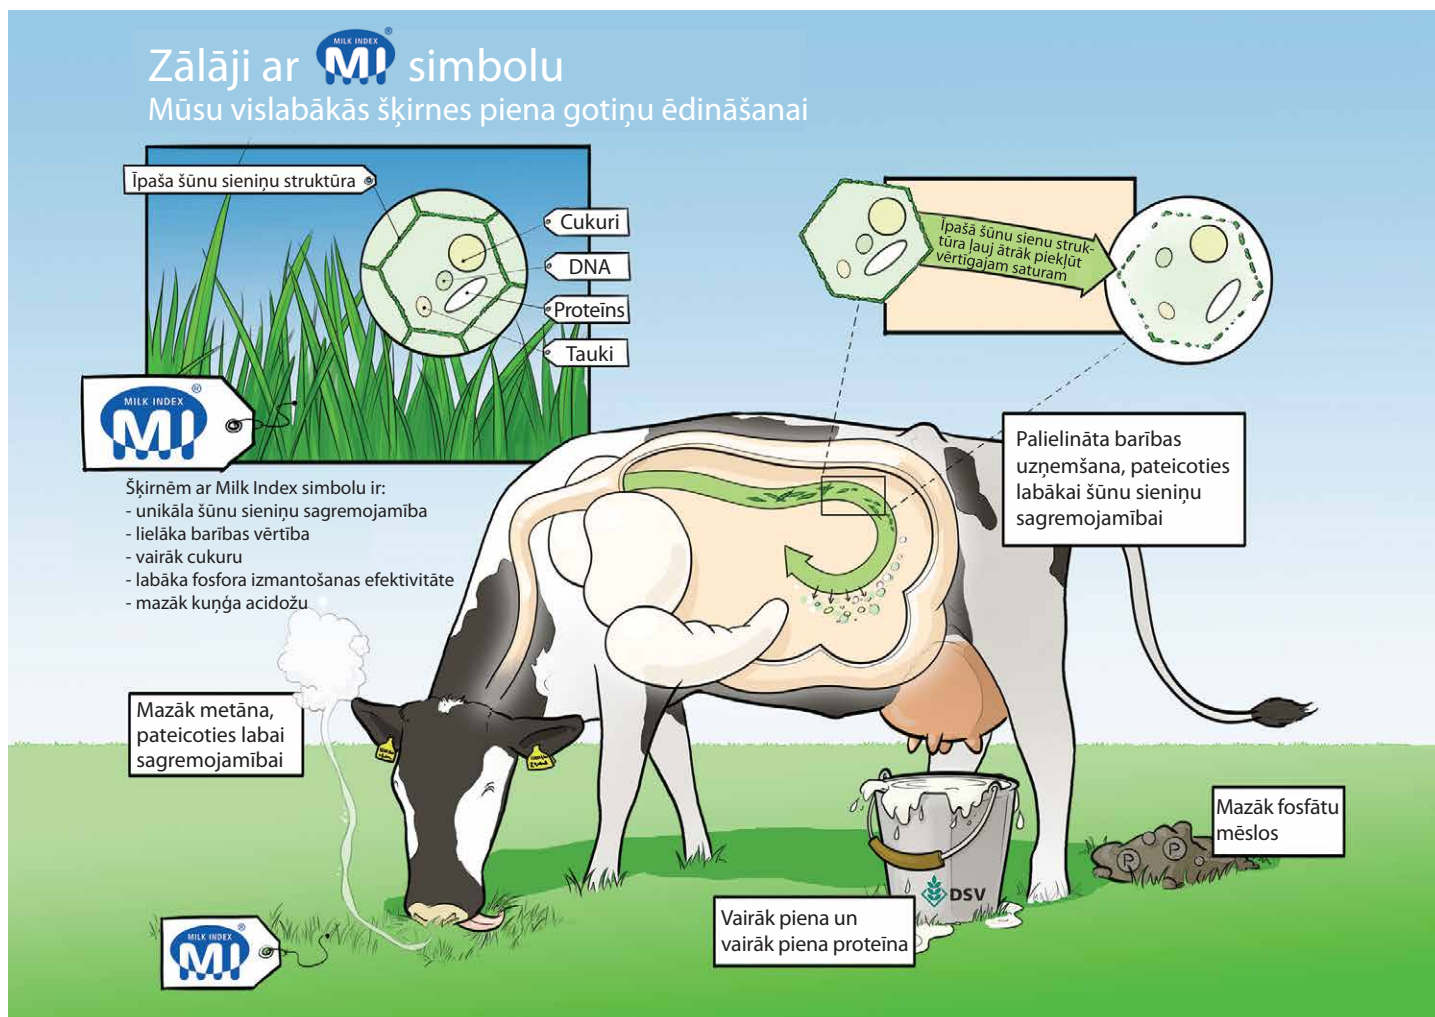

Jau daudzus gadus DSV selekcionāri ir ne tikai vērtējuši ražu, izturību pret slimībām un citus tradicionālos kritērijus, bet arī analizējuši svarīgus lopbarības kvalitātes parametrus. DSV ir spērusi sloli uz priekšu lopbarības zālāju audzēšanā, visām šķirnēm pārbaudot organisko vielu sagremojamību, kopproteīnu un ūdenī šķīstošos ogļhidrātus (galvenokārt cukurus), kā arī šūnu sienu frakciju, šūnu sienu sagremojamību un pelnu saturu. **Milk Index** šķirnes pārbauda ne tikai DSV. Tās piedāvā izcilu lopbarības kvalitāti, pamatojoties uz neatkarīgu Eiropas institūtu, piemēram, Vācijas Lauksaimniecības kameras, rezultātiem.

Vislabākā barība – vislabākie rezultāti! Tā ir galvenā ideja!

Tikai labākākās DSV zālāju šķirnes saņem kvalitātes zīmi **Milk Index**. **Milk Index** šķirnes ir ar augstu sagremojamību un ar īpaši augstu barības vielu koncentrāciju.

COUNTRY Energy 2021

Intensīvai pļaušanai

Apmēram trešdaļa maisījuma sastāv no MILK INDEX šķirnēm. Pateicoties lielai aieres proporcijai, iespējams sasniegt vislabāko kvalitāti un lielāko ražu. Vēlo un vidēji vēlo aiereņu izmantošana un piemērotība kūdrainām augsnēm dod augstus enerģijas blīvumus. Ziemcietīgais timotiņš barībai piedod nepieciešamo struktūru. Izmantošanai 3-5 gadus.