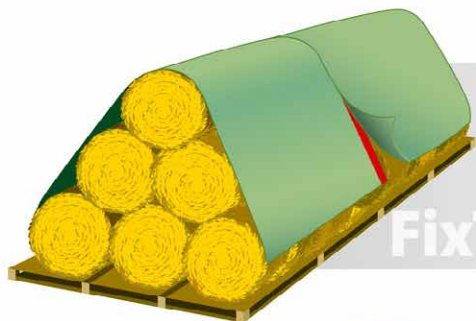

FIXTEX VELKRO LENTE

Abpusēji pielīpošā lente ļauj savienot atsevišķus pārklājus, tādējādi sargājot sienu, salmus vai graudus no vēja vai dzīvniekiem. Savukārt vienpusējo lenti var izmantot sānu malu fiksācijai ar maisiem vai, nepieciešamības gadījumā, caurumu savilkšanai.

Izmērs: 0,05 x 25 m

GETTING THE BEST

**Divpusējā
lente
pārklāju
savienošanai**

**Vienpusējā
lente
pārklāju
fiksācijai ar
maisiem**

FIXTEX NAGLAS

Garas metāla vai plastmasas naglas pārklāju fiksācijai sienu ruļļu grēdas galos.