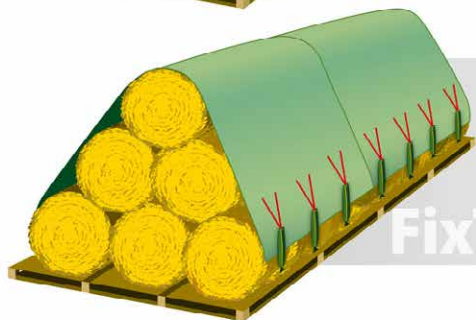

FIXTEX VELKRO LENTE

Abpusēji pielīpošā lente ļauj savienot atsevišķus pārklājus, tādējādi sargājot sienu, salmus vai graudus no vēja vai dzīvniekiem. Savukārt vienpusējo lenti var izmantot sānu malu fiksācijai ar maisiem vai, nepieciešamības gadījumā, caurumu savilkšanai.

Izmērs: 0,05 x 25 m

GETTING THE BEST

**Divpusējā
lente
pārklāju
savienošanai**

**Vienpusējā
lente
pārklāju
fiksācijai ar
maisiem**

FIXTEX NAGLAS

Garas metāla vai plastmasas naglas pārklāju fiksācijai sienu ruļļu grēdas galos.